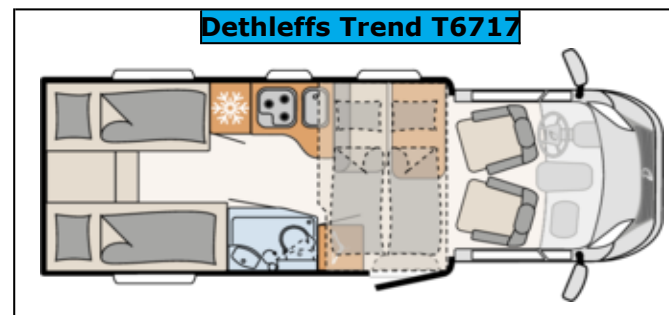

Dethleffs Trend T7057

Basispreis
69,- €
pro Nacht

Basispreis
85,- €
pro Nacht

Basispreis
105,- €
pro Nacht

Basispreis
130,- €
pro Nacht