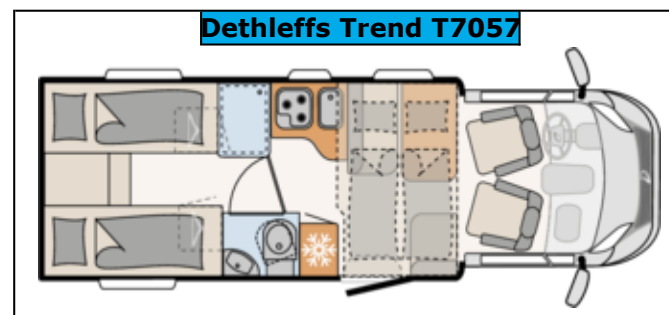

Dethleffs Trend A6977

Basispreis
69,- €
pro Nacht

Basispreis
89,- €
pro Nacht

Basispreis
109,- €
pro Nacht

Basispreis
135,- €
pro Nacht