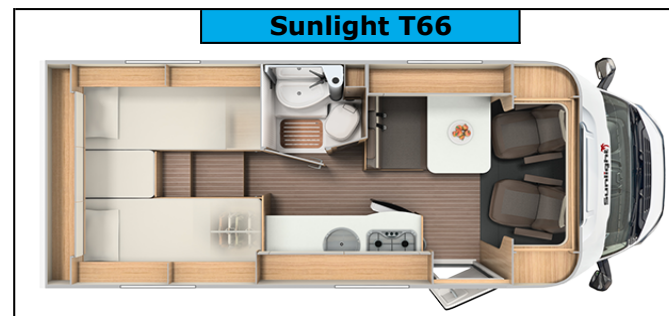

Dethleffs Trend T6717

Basispreis
59,- €
pro Nacht

Basispreis
79,- €
pro Nacht

Basispreis
99,- €
pro Nacht

Basispreis
120,- €
pro Nacht