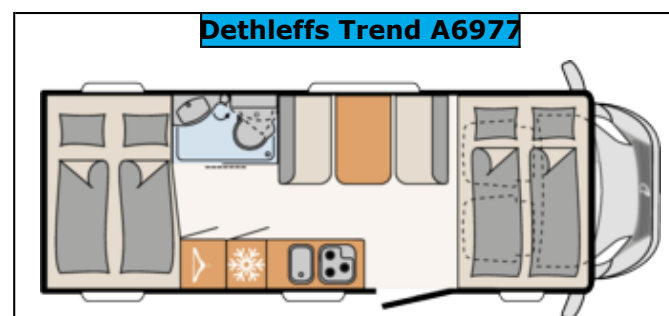

Basispreis  
**130,- €**  
pro Nacht

Dethleffs Trend T7057

Basispreis  
**69,- €**  
pro Nacht

Basispreis  
**89,- €**  
pro Nacht

Basispreis  
**109,- €**  
pro Nacht

Basispreis  
**135,- €**  
pro Nacht

Dethleffs Trend A6977