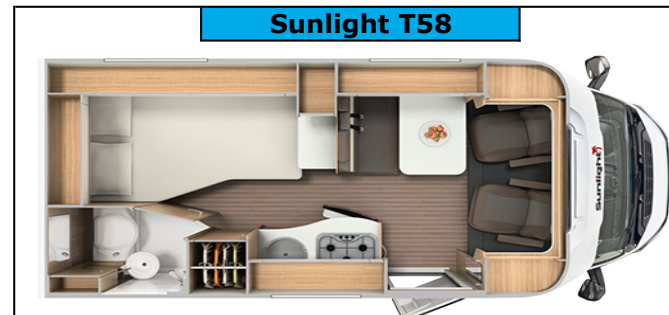

**Hauptsaison**  
28.06.2019 - 10.08.2019  
14.12.2019 - 07.01.2020

Sunlight Cliff 600

Basispreis  
**45,- €**  
pro Nacht

Basispreis  
**59,- €**  
pro Nacht

Basispreis  
**79,- €**  
pro Nacht

Basispreis  
**105,- €**  
pro Nacht