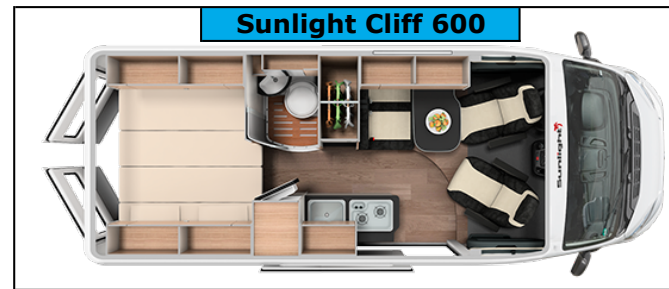

**Hauptsaison**  
28.06.2019 - 10.08.2019  
14.12.2019 - 07.01.2020

Sunlight Cliff 600

Basispreis  
**45,- €**  
pro Nacht

Basispreis  
**59,- €**  
pro Nacht

Basispreis  
**79,- €**  
pro Nacht

Basispreis  
**105,- €**  
pro Nacht