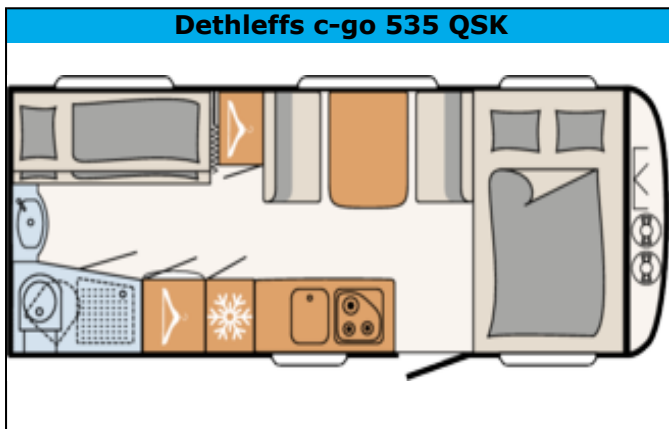

Basispreis

**42,- €**

pro Nacht

Basispreis

**55,- €**

pro Nacht

Basispreis

**45,- €**

pro Nacht

Basispreis

**59,- €**

pro Nacht

Zzgl. 100,00€ Servicepauschale pro Anmietung und Fahrzeug

**SEASIDE TRAVEL**

*Caravan*