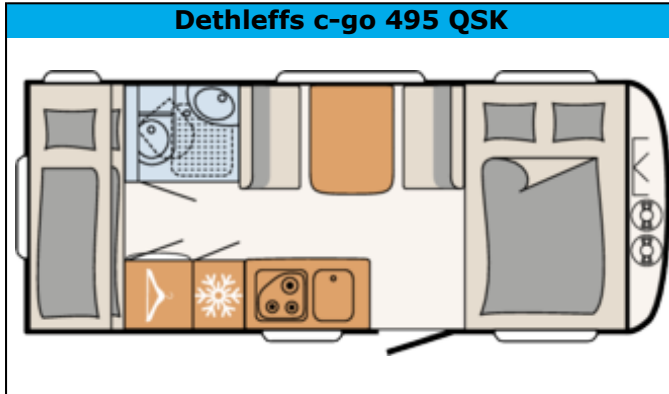

Basispreis

**42,- €**

pro Nacht

Basispreis

**55,- €**

pro Nacht

Basispreis

**45,- €**

pro Nacht

Basispreis

**59,- €**

pro Nacht

Zzgl. 100,00€ Servicepauschale pro Anmietung und Fahrzeug

**SEASIDE TRAVEL**

*Caravan*