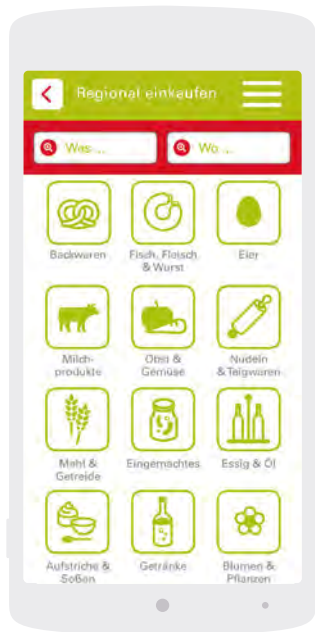

 Gasthaus |

Die RegioApp für Deine Region

Regional einkaufen, regional essen

Die RegioApp

Wo kannst Du Lebensmittel für den täglichen Bedarf besorgen, die ganz bei Dir in der Nähe angebaut und verarbeitet werden? Wann haben diese Geschäfte geöffnet? Und wer baut eigentlich das Gemüse, die Zierpflanzen oder Blumen an, die bei Dir auf den Tisch kommen? Und wie werden die Tiere gehalten, deren Fleisch der Metzger zum Verkauf anbietet? Welche Initiativen engagieren sich in Deiner Region für Erzeuger und Verbraucher?

Du legst Wert auf Frische, Qualität, faire Bedingungen und Transparenz bei der Herstellung Deiner Lebensmittel, Zierpflanzen und Blumen und auf die Nähe zu Deinem Wohnort ohne lange Transportwege? Dann ist die RegioApp genau das Richtige für Dich!

Auf einen Blick

- Umkreissuche nach regionalem Essen
- Treffer nach Produktkategorien
- Öffnungszeiten
- Anzeige Bioverbandssiegel
- Die Menschen hinter den Produkten

Mit einem Klick

- Meldung Deines Geheimtipps
- Teilen in Social Media
- Infos über die starken Initiativen

Wie funktioniert die RegioApp?

Lade die RegioApp aus Google Play oder dem App Store von Apple kostenlos herunter – schon werden Dir regionale Lebensmittel, Zierpflanzen und Blumen, sowie regional kochende Gastronomiebetriebe in Deiner Nähe angezeigt. Oder Du magst gezielt nach Produktgruppen oder einem Ort suchen – jederzeit, überall, ganz bequem. Zu jedem Erzeuger oder Gastronom bekommst Du Infos, welche Waren er anbietet und woher er sie bezieht.