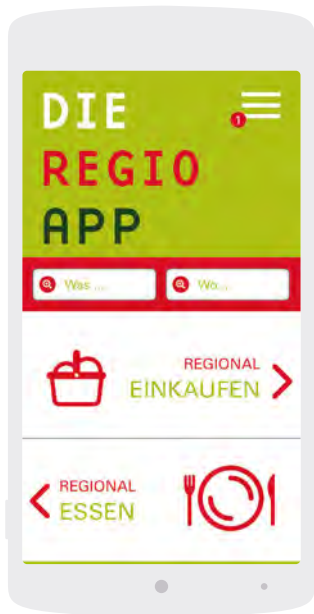

 Gasthaus |

Die RegioApp für Deine Region

Regional einkaufen, regional essen

Die RegioApp

Wo kannst Du Lebensmittel für den täglichen Bedarf besorgen, die ganz bei Dir in der Nähe angebaut und verarbeitet werden? Wann haben diese Geschäfte geöffnet? Und wer baut eigentlich das Gemüse, die Zierpflanzen oder Blumen an, die bei Dir auf den Tisch kommen? Und wie werden die Tiere gehalten, deren Fleisch der Metzger zum Verkauf anbietet? Welche Initiativen engagieren sich in Deiner Region für Erzeuger und Verbraucher?

Du legst Wert auf Frische, Qualität, faire Bedingungen und Transparenz bei der Herstellung Deiner Lebensmittel, Zierpflanzen und Blumen und auf die Nähe zu Deinem Wohnort ohne lange Transportwege? Dann ist die RegioApp genau das Richtige für Dich!

Auf einen Blick

- Umkreissuche nach regionalem Essen
- Treffer nach Produktkategorien
- Öffnungszeiten
- Anzeige Bioverbandssiegel
- Die Menschen hinter den Produkten

Mit einem Klick

- Meldung Deines Geheimtipps
- Teilen in Social Media
- Infos über die starken Initiativen

Wie funktioniert die RegioApp?

Lade die RegioApp aus Google Play oder dem App Store von Apple kostenlos herunter – schon werden Dir regionale Lebensmittel, Zierpflanzen und Blumen, sowie regional kochende Gastronomiebetriebe in Deiner Nähe angezeigt. Oder Du magst gezielt nach Produktgruppen oder einem Ort suchen – jederzeit, überall, ganz bequem. Zu jedem Erzeuger oder Gastronom bekommst Du Infos, welche Waren er anbietet und woher er sie bezieht.