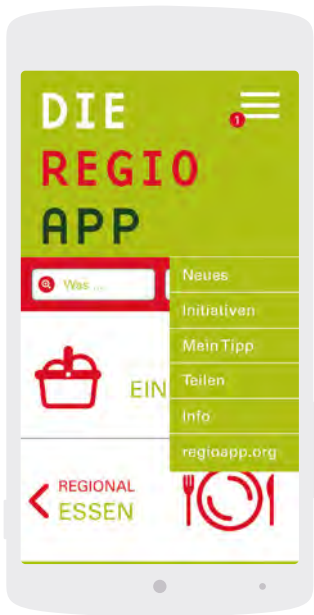

Auf einen Blick

- Umkreissuche nach regionalem Essen
- Treffer nach Produktkategorien
- Öffnungszeiten
- Anzeige Bioverbandssiegel
- Die Menschen hinter den Produkten

Mit einem Klick

- Meldung Deines Geheimtipps
- Teilen in Social Media
- Infos über die starken Initiativen

Wie funktioniert die RegioApp?

Lade die RegioApp aus Google Play oder dem App Store von Apple kostenlos herunter – schon werden Dir regionale Lebensmittel, Zierpflanzen und Blumen, sowie regional kochende Gastronomiebetriebe in Deiner Nähe angezeigt. Oder Du magst gezielt nach Produktgruppen oder einem Ort suchen – jederzeit, überall, ganz bequem. Zu jedem Erzeuger oder Gastronom bekommst Du Infos, welche Waren er anbietet und woher er sie bezieht.

ADRESSE

Wochen- und Bauernmarkt

Marktplatz 1
12345 Regiostadt

Öffnungszeiten

Mo	8:00 – 12:00
Di	geschlossen
Mi	8:00 – 12:00
Do	geschlossen
Fr	geschlossen
Sa	8:00 – 12:00
So	geschlossen

Schnell und übersichtlich

Wo Du diese Gaststätten findest? Natürlich in der RegioApp! Wähle einfach Dein gewünschtes Produkt und erhalte eine Liste aller Anbieter in Deiner Nähe. Ob Erzeuger und Verkaufsstellen regionaler Produkte, Gaststätten oder Wochenmärkte – die RegioApp zeigt sie Dir mit Öffnungszeiten und weiteren Angaben über das Angebot.