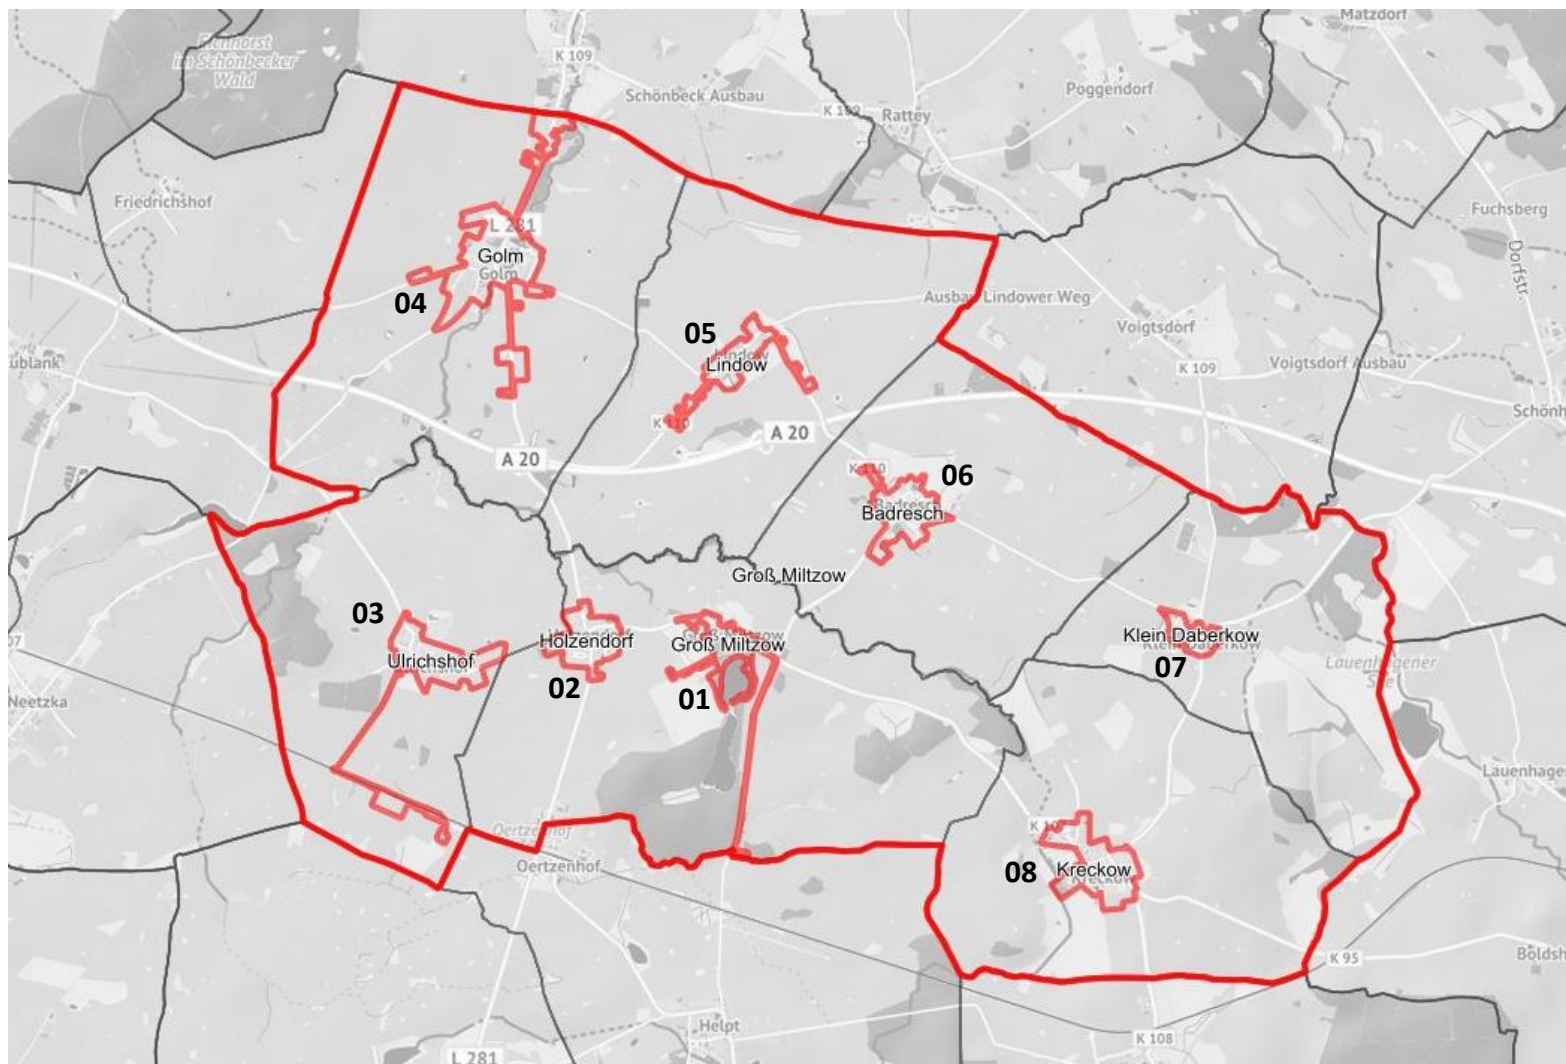

## Anlage 1 – Karte der Gliederung der Gemeinde Groß Miltzow

ID	Ortsteile
01	Groß Miltzow
02	Holzendorf
03	Ulrichshof
04	Golm
05	Lindow
06	Badresch
07	Klein Daberkow
08	Kreckow