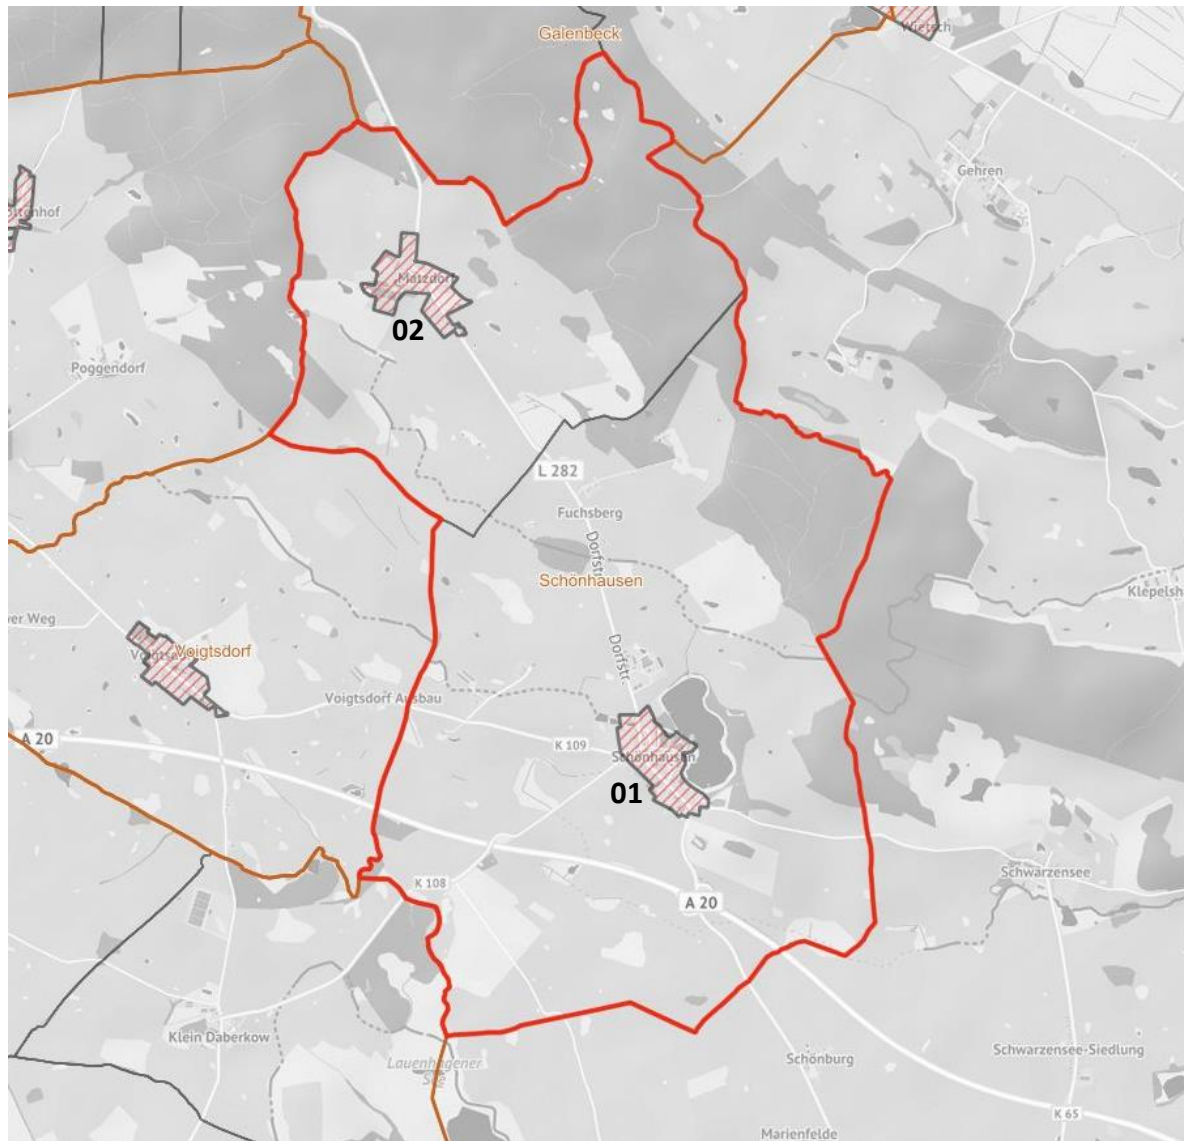

Anlage 1 – Karte der Gliederung der Gemeinde Schönhausen

ID	Ortsteile
01	Schönhausen
02	Matzdorf